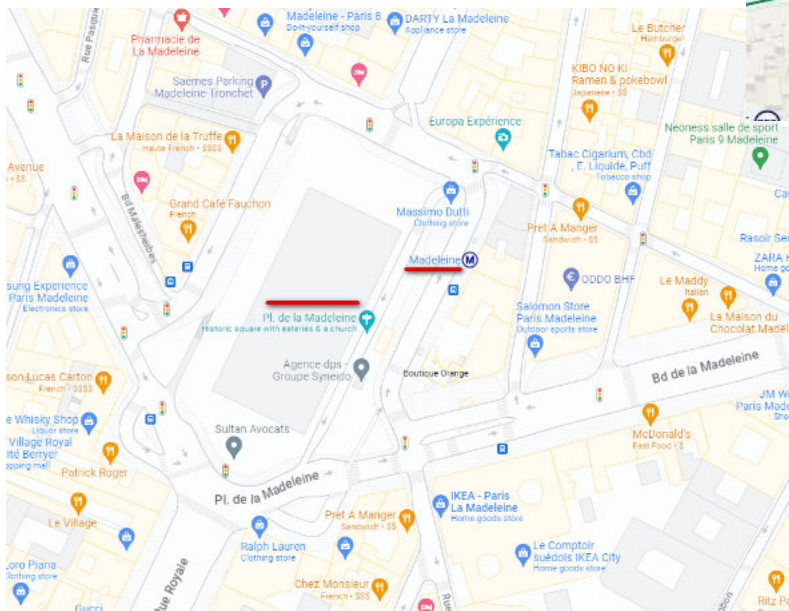

Address - Metro Lines

La Madeleine Place de la Madeleine, 75008 8th Arr
Metro: Saint-Augustin Lines 8, 12, 14

ND des Champs 91 Boulevard du Montparnasse, 75014
Metro: Notre Dame des-Champs Line 12
Vavin 4
Edgar Quinet 6
Montparnasse Bienvenue 4, 6, 12, 13

ND de Lorette 18 bis, Rue de Châteaudun 12th Arr
Metro: Notre Dame de-Lorette Line 12

ND du-Rosaire 194 Rue Raymond Losserand, 75014
Metro: Porte de Vanes Line 2, 13

St-Augustin 8 Av. César Caire, 75008 Paris 8th Arr
Metro: Saint-Augustin Line 9

St Maurice de Bécon 218 Rue Armand Silvestre, 92400 Courbevoie
Metro: Pont Cardinet Line 14
RER: Asnières-sur-Seine Line L

St-Séverin 1 Rue des Prêtres Saint-Séverin, 75005
Metro: Saint-Michel Notre-Dame Line 4

PARIS Métro - RATP - 2017. Tous droits réservés.

ND des Champs

ND de Lorette

La Trinité

La Madeleine

St Maurice de Bécon

St-Sulpice

St-Gervais