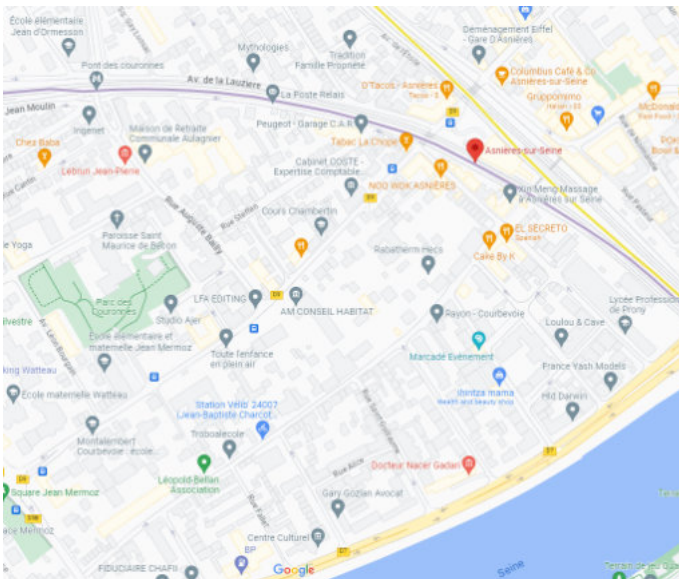

Address - Metro Lines

La Madeleine Place de la Madeleine, 75008 8th Arr
Metro: Saint-Augustin Lines 8, 12, 14

ND des Champs 91 Boulevard du Montparnasse, 75014
Metro: Notre Dame des-Champs Line 12
Vavin 4
Edgar Quinet 6
Montparnasse Bienvenue 4, 6, 12, 13

St Maurice de Bécon 218 Rue Armand Silvestre, 92400 Courbevoie
Metro: Pont Cardinet Line 14
RER: Asnières-sur-Seine Line L

St-Séverin 1 Rue des Prêtres Saint-Séverin, 75005
Metro: Saint-Michel Notre-Dame Line 4

St-Sulpice Place St-Sulpice
Metro: Saint-Sulpice Line 4
Saint-Germain-des-Prés 4
Mabillon 10

La Trinité Place D'Etienne d'Orves, 3 rue de la Trinité 9th Arr
Metro: Trinité – d'Estienne d'Orves Line 12

Durouflé Apartment

PARIS Métro - RATP - 2017. Tous droits réservés.

ND des Champs

ND de Lorette

La Trinité

La Madeleine

St Maurice de Bécon

St-Sulpice

St-Gervais