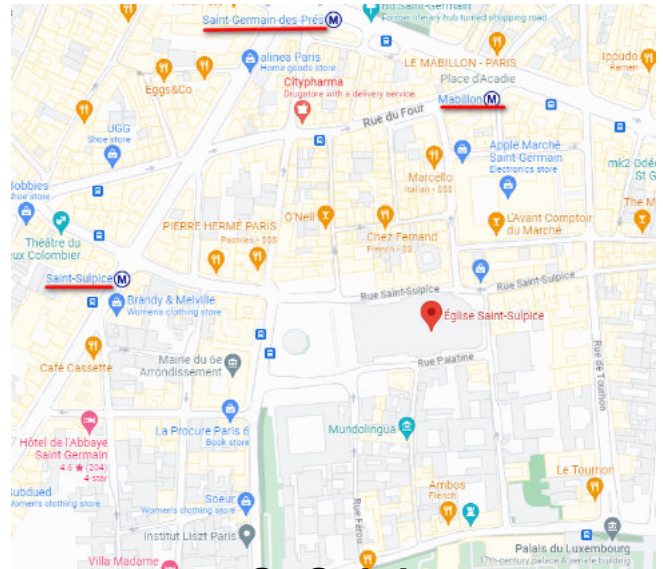

Address - Metro Lines

La Madeleine Place de la Madeleine, 75008 8th Arr
Metro: Saint-Augustin Lines 8, 12, 14

ND des Champs 91 Boulevard du Montparnasse, 75014
Metro: Notre Dame des-Champs Line 12
Vavin 4
Edgar Quinet 6
Montparnasse Bienvenue 4, 6, 12, 13

St Maurice de Bécon 218 Rue Armand Silvestre, 92400 Courbevoie
Metro: Pont Cardinet Line 14
RER: Asnières-sur-Seine Line L

St-Séverin 1 Rue des Prêtres Saint-Séverin, 75005
Metro: Saint-Michel Notre-Dame Line 4

St-Sulpice Place St-Sulpice
Metro: Saint-Sulpice Line 4
Saint-Germain-des-Prés 4
Mabillon 10

La Trinité Place D'Etienne d'Orves, 3 rue de la Trinité 9th Arr
Metro: Trinité – d'Estienne d'Orves Line 12

Durouflé Apartment

PARIS Métro - RATP - 2017. Tous droits réservés.

ND des Champs

ND de Lorette

La Trinité

La Madeleine

St Maurice de Bécon

St-Sulpice

St-Gervais