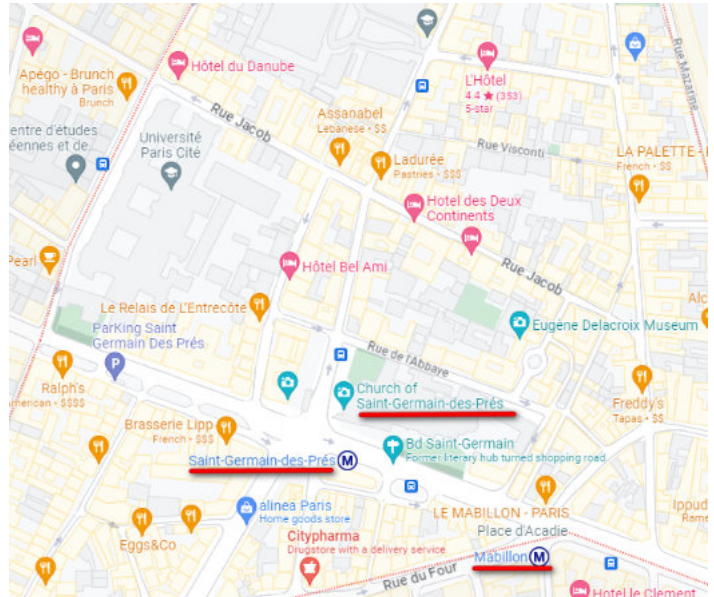

St-Germain