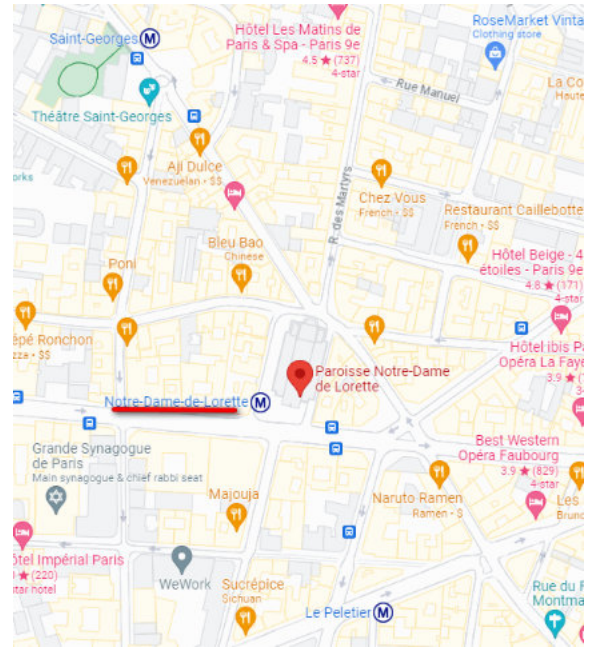

Address - Metro Lines

La Madeleine Place de la Madeleine, 75008 8th Arr
Metro: Saint-Augustin Lines 8, 12, 14

ND des Champs 91 Boulevard du Montparnasse, 75014
Metro: Notre Dame des-Champs Line 12
Vavin 4
Edgar Quinet 6
Montparnasse Bienvenue 4, 6, 12, 13

St Maurice de Bécon 218 Rue Armand Silvestre, 92400 Courbevoie
Metro: Pont Cardinet Line 14
RER: Asnières-sur-Seine Line L

St-Séverin 1 Rue des Prêtres Saint-Séverin, 75005
Metro: Saint-Michel Notre-Dame Line 4

St-Sulpice Place St-Sulpice
Metro: Saint-Sulpice Line 4
Saint-Germain-des-Prés 4
Mabillon 10

La Trinité Place D'Etienne d'Orves, 3 rue de la Trinité 9th Arr
Metro: Trinité – d'Estienne d'Orves Line 12

Durouflé Apartment

PARIS Métro - RATP - 2017. Tous droits réservés.

ND des Champs

ND de Lorette

La Trinité

La Madeleine

St Maurice de Bécon

St-Sulpice

St-Gervais