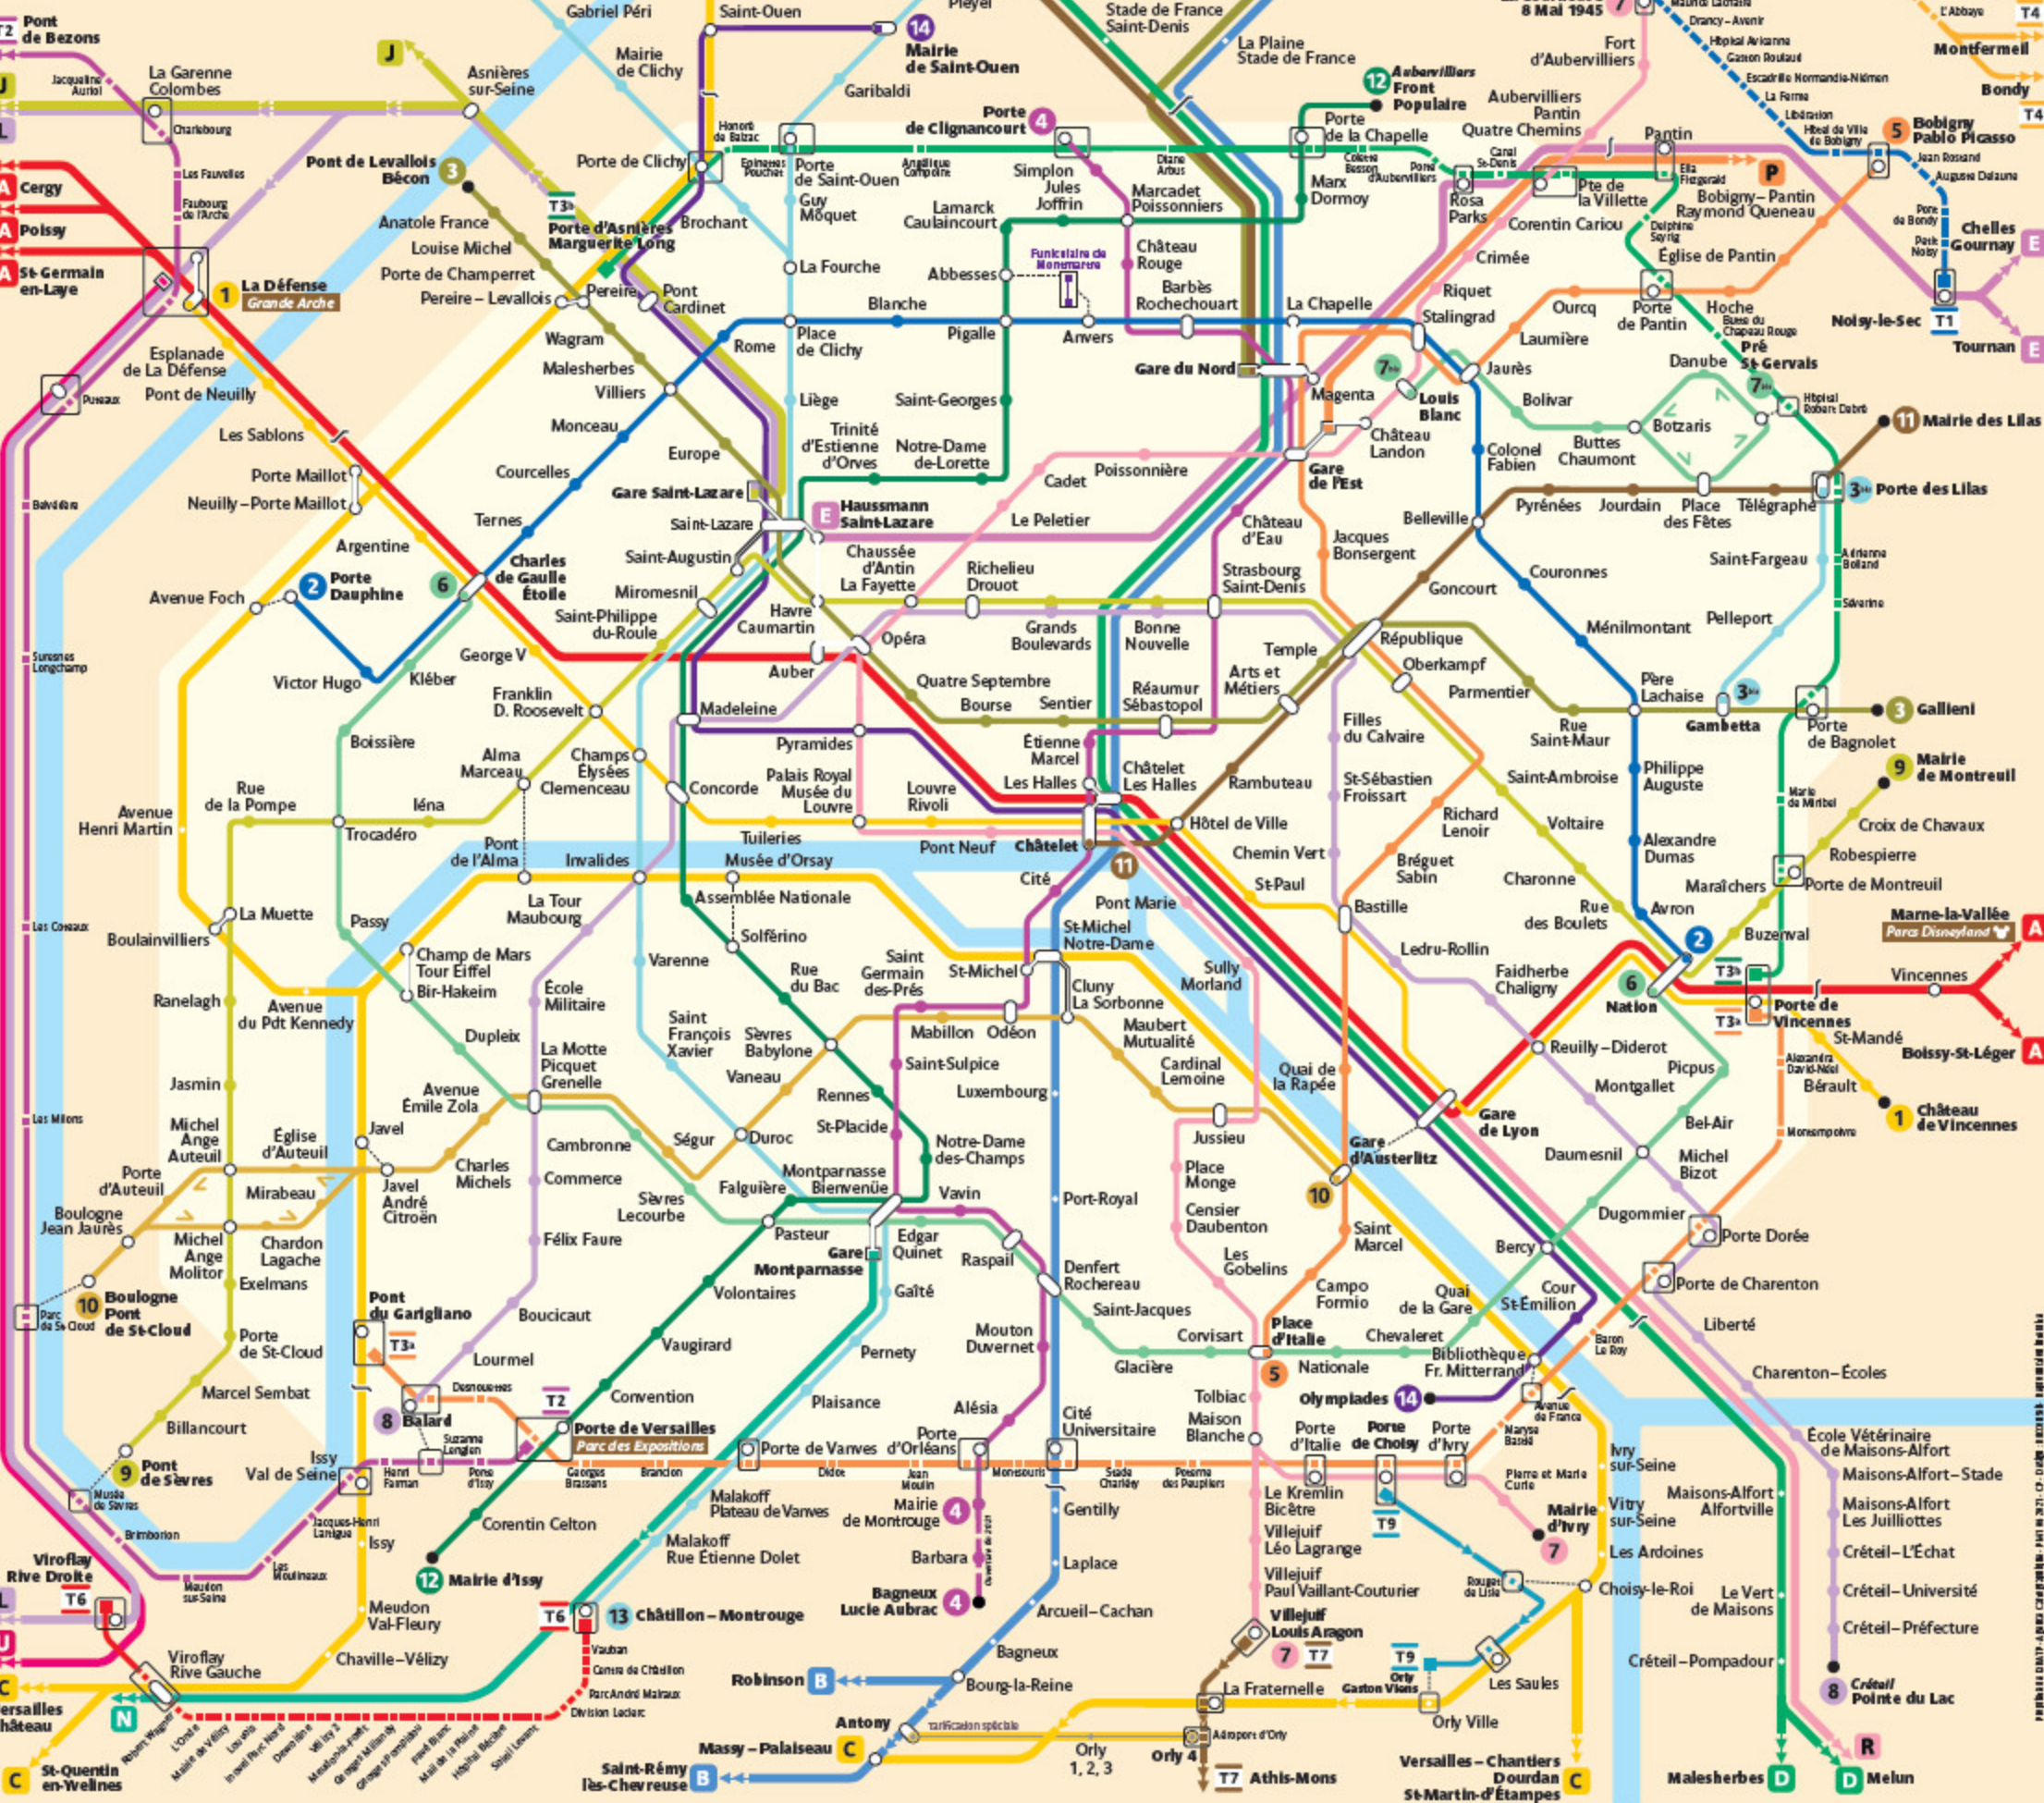

Address - Metro Lines

La Madeleine Place de la Madeleine, 75008 8th Arr
Metro: Saint-Augustin Lines 8, 12, 14

ND des Champs 91 Boulevard du Montparnasse, 75014
Metro: Notre Dame des-Champs Line 12
Vavin 4
Edgar Quinet 6
Montparnasse Bienvenue 4, 6, 12, 13

ND de Lorette 18 bis, Rue de Châteaudun 12th Arr
Metro: Notre Dame de-Lorette Line 12

ND du-Rosaire 194 Rue Raymond Losserand, 75014
Metro: Porte de Vanes Line 2, 13

St-Augustin 8 Av. César Caire, 75008 Paris 8th Arr
Metro: Saint-Augustin Line 9

St-Sulpice Place St-Sulpice
Metro: Saint-Sulpice Line 4
Saint-Germain-des-Prés 4
Mabillon 10

La Trinité Place D'Etienne d'Orves, 3 rue de la Trinité 9th Arr
Metro: Trinité – d'Estienne d'Orves Line 12

Durouflé Apartment

PARIS Métro - RATP - 2017. Tous droits réservés.

ND des Champs

ND de Lorette

La Trinité

La Madeleine

St Maurice de Bécon

St-Sulpice

St-Gervais