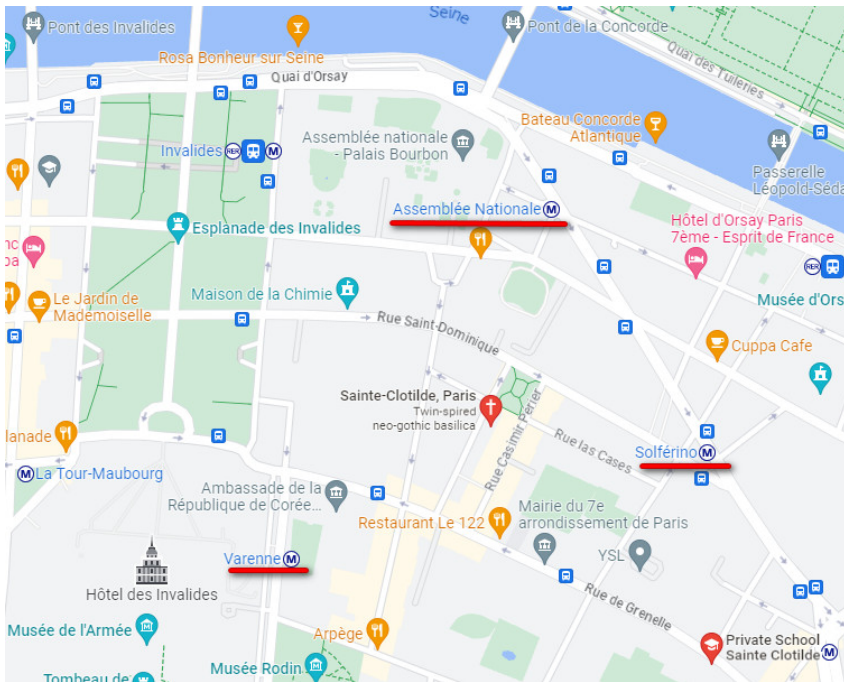

Address - Metro Lines

La Madeleine Place de la Madeleine, 75008 8th Arr
Metro: Saint-Augustin Lines 8, 12, 14

ND des Champs 91 Boulevard du Montparnasse, 75014
Metro: Notre Dame des-Champs Line 12
Vavin 4
Edgar Quinet 6
Montparnasse Bienvenue 4, 6, 12, 13

St Maurice de Bécon 218 Rue Armand Silvestre, 92400 Courbevoie
Metro: Pont Cardinet Line 14
RER: Asnières-sur-Seine Line L

St-Séverin 1 Rue des Prêtres Saint-Séverin, 75005
Metro: Saint-Michel Notre-Dame Line 4

St-Sulpice Place St-Sulpice
Metro: Saint-Sulpice Line 4
Saint-Germain-des-Prés 4
Mabillon 10

La Trinité Place D'Etienne d'Orves, 3 rue de la Trinité 9th Arr
Metro: Trinité – d'Estienne d'Orves Line 12

Durouflé Apartment

St-Séverin

St-Eustache

St-Germain

St-Augustin

St-Etienne-du-Mont

ND du-Rosaire

Ste-Clotilde