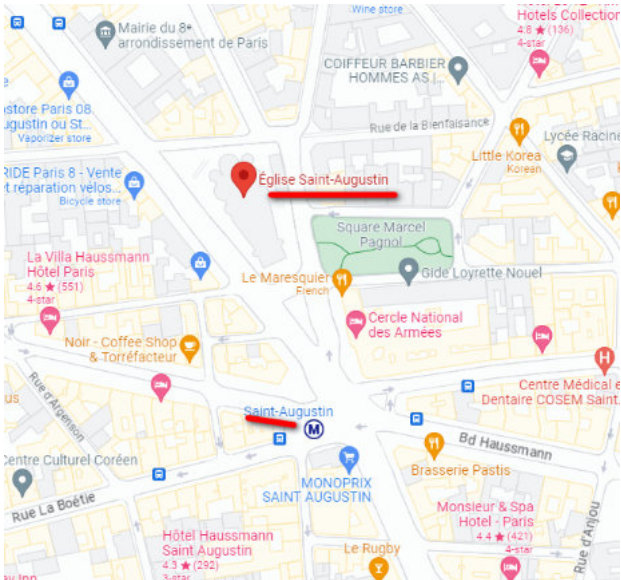

St-Augustin