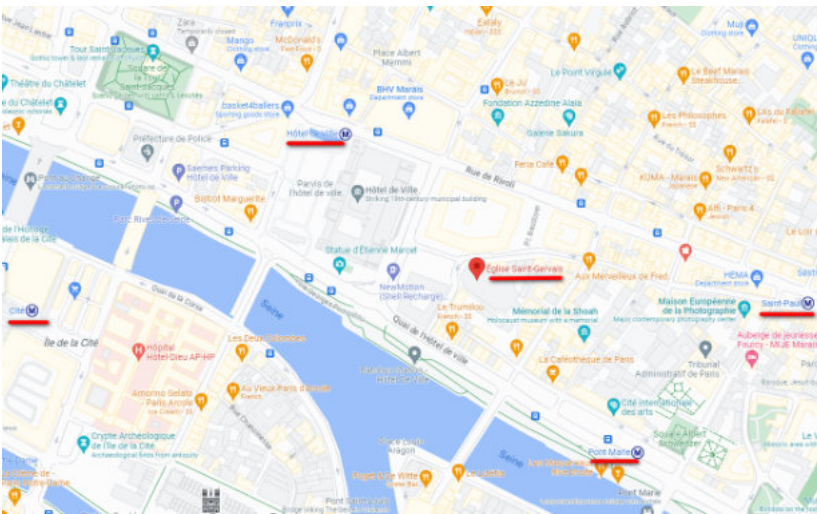

Address - Metro Lines

La Madeleine Place de la Madeleine, 75008 8th Arr
Metro: Saint-Augustin Lines 8, 12, 14

ND des Champs 91 Boulevard du Montparnasse, 75014
Metro: Notre Dame des-Champs Line 12
Vavin 4
Edgar Quinet 6
Montparnasse Bienvenue 4, 6, 12, 13

St Maurice de Bécon 218 Rue Armand Silvestre, 92400 Courbevoie
Metro: Pont Cardinet Line 14
RER: Asnières-sur-Seine Line L

St-Séverin 1 Rue des Prêtres Saint-Séverin, 75005
Metro: Saint-Michel Notre-Dame Line 4

St-Sulpice Place St-Sulpice
Metro: Saint-Sulpice Line 4
Saint-Germain-des-Prés 4
Mabillon 10

La Trinité Place D'Etienne d'Orves, 3 rue de la Trinité 9th Arr
Metro: Trinité – d'Estienne d'Orves Line 12

Durouflé Apartment

PARIS Métro - RATP - 2017. Tous droits réservés.

ND des Champs

ND de Lorette

La Trinité

La Madeleine

St Maurice de Bécon

St-Sulpice

St-Gervais