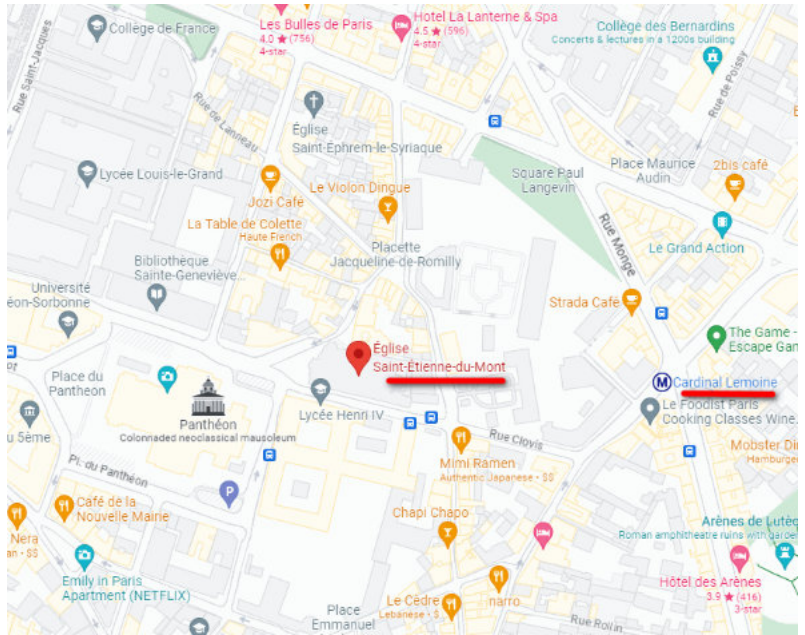

Address - Metro Lines

La Madeleine Place de la Madeleine, 75008 8th Arr
Metro: Saint-Augustin Lines 8, 12, 14

ND des Champs 91 Boulevard du Montparnasse, 75014
Metro: Notre Dame des-Champs Line 12
Vavin 4
Edgar Quinet 6
Montparnasse Bienvenue 4, 6, 12, 13

St Maurice de Bécon 218 Rue Armand Silvestre, 92400 Courbevoie
Metro: Pont Cardinet Line 14
RER: Asnières-sur-Seine Line L

St-Séverin 1 Rue des Prêtres Saint-Séverin, 75005
Metro: Saint-Michel Notre-Dame Line 4

St-Sulpice Place St-Sulpice
Metro: Saint-Sulpice Line 4
Saint-Germain-des-Prés 4
Mabillon 10

La Trinité Place D'Etienne d'Orves, 3 rue de la Trinité 9th Arr
Metro: Trinité – d'Estienne d'Orves Line 12

Durouflé Apartment

St-Séverin

St-Eustache

St-Germain

St-Augustin

St-Etienne-du-Mont

ND du-Rosaire

Ste-Clotilde