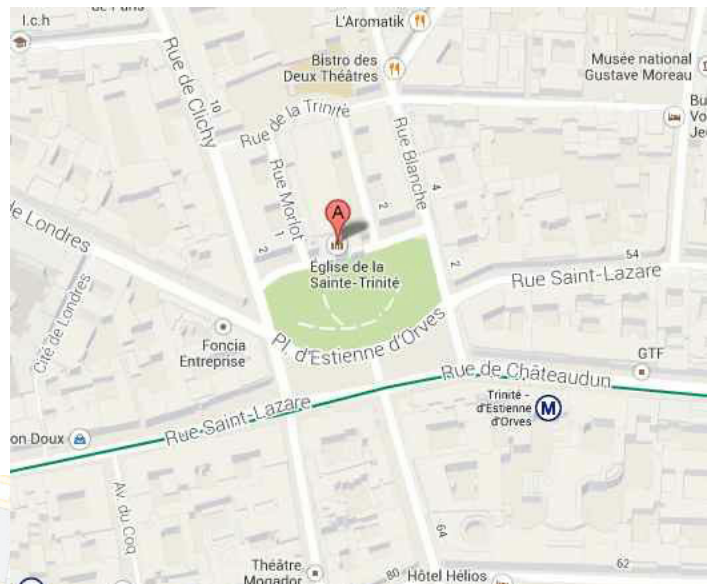

Address - Metro Lines

La Madeleine Place de la Madeleine, 75008 8th Arr
Metro: Saint-Augustin Lines 8, 12, 14

ND des Champs 91 Boulevard du Montparnasse, 75014
Metro: Notre Dame des-Champs Line 12
Vavin 4
Edgar Quinet 6
Montparnasse Bienvenue 4, 6, 12, 13

Metro: Cardinal Lemoine Line 3

Légende

- RER: au delà de cette limite, en direction de la banlieue, la tarification dépend de la distance. Les tickets T+ ne sont pas valables.
- Correspondances
- Fin de lignes en correspondance
- Pôle d'échange multimodal, métro, RER, tramway
- Liaison urbaine

PARIS Métro - RATP - 2017. Tous droits réservés.

ND des Champs

ND de Lorette

La Trinité

La Madeleine

St Maurice de Bécon

St-Sulpice

St-Gervais